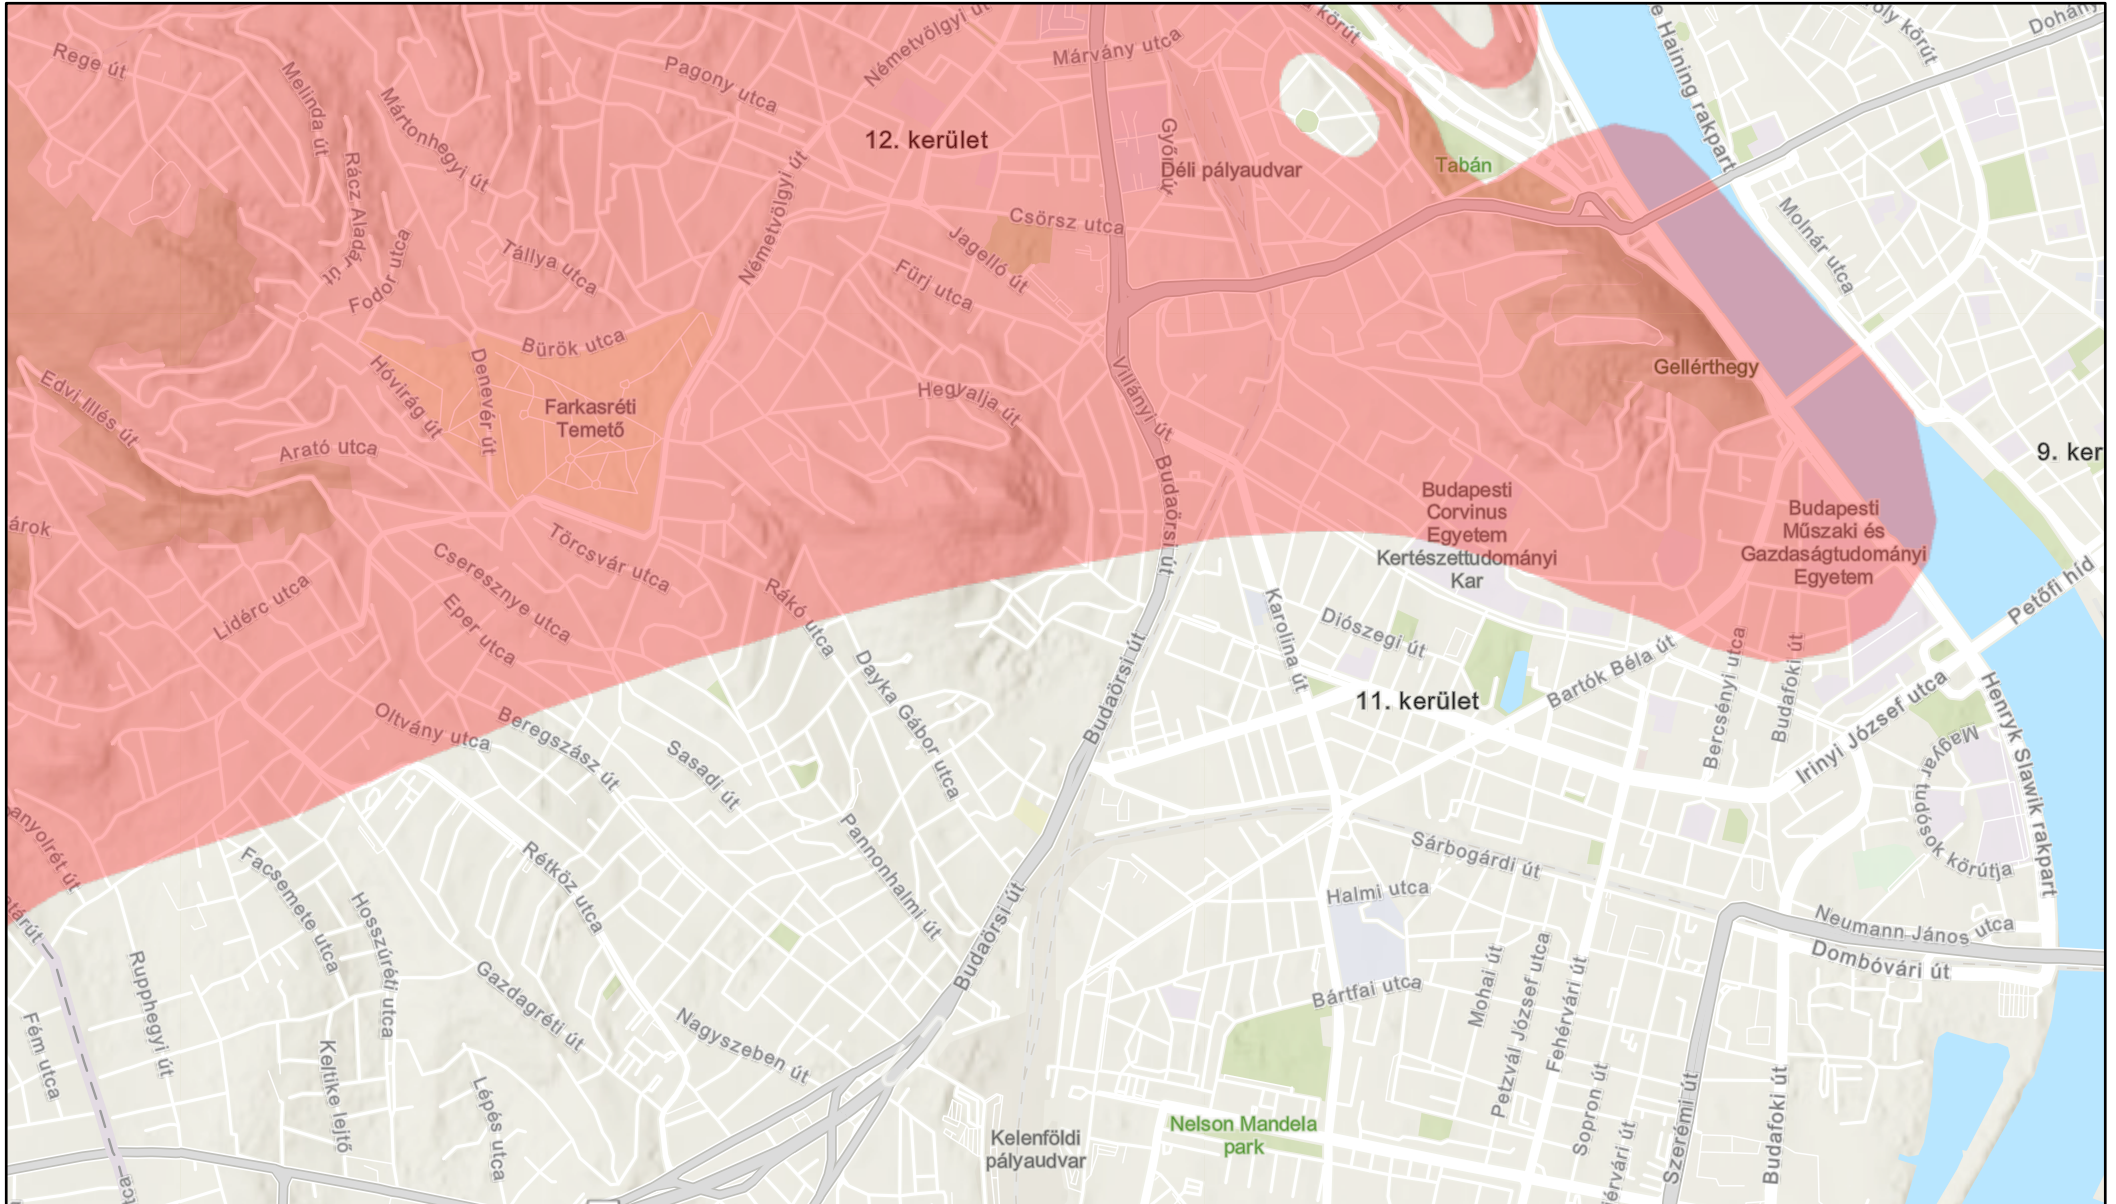

# Vízkiészletvédelmi szempontból kockázatos területek

2024. 01. 15. 10:08:19

 Vízkészletvédelmi szempontból kockázatos terület

1:36 112

Esri, Intermap, NASA, NGA, USGS; Esri, TomTom, Garmin, Foursquare, GeoTechnologies, Inc, METI/NASA, USGS

Országos Vízügyi Főigazgatóság

Esri, USGS | Esri, TomTom, Garmin, FAO, NOAA, USGS |